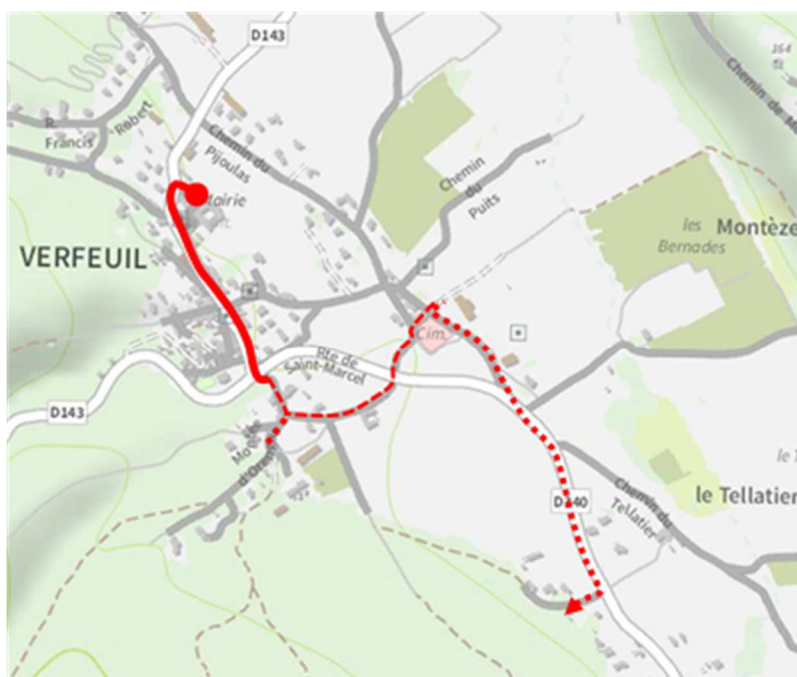

Informations pratiques

- **Travaux téléphonie mobile**

Haut de ses 30m, le pylône pour la téléphonie mobile domine Montèze depuis fin octobre. L'entreprise Valette (prestataire ENEDIS) s'emploie à tirer la ligne électrique qui alimentera les équipements Free Mobile. L'activation annoncée par le département pour le premier semestre 2021 devrait être tenue.

- **Travaux de renforcement et enfouissement réseaux électriques**

L'entreprise Sobater (pour ENEDIS) poursuit les tranchées pour les nouvelles lignes enterrées (maillage des postes les Olivettes, Terre de l'aire, le Puits et Lauze). Une piste provisoire a été aménagée pour la livraison du poste de la Montée d'Orengue.

Ci-contre la carte de progression des travaux.

- **Elagage**

En cette période automnale, nous attirons votre attention sur la nécessité de procéder à l'élagage des arbres, arbustes ou haies en bordure des voies de circulation publique. Cela pour plusieurs raisons :

Un arbre qui grandit sans entretien "contient" des branches sèches qui, sous leurs poids ou lors d'une tempête, peuvent casser et tomber sur des usagers. Attention aussi aux toitures ou autres constructions qu'elles pourraient mettre en péril.

Certaines branches poussent également au milieu des lignes téléphoniques ou électriques, ce qui provoque des dysfonctionnements, voire des coupures.

Si vous ne pouvez pas procéder vous-même à l'élagage de vos arbres, arbustes ou haies, contactez la mairie afin qu'elle vous indique les coordonnées de professionnels.